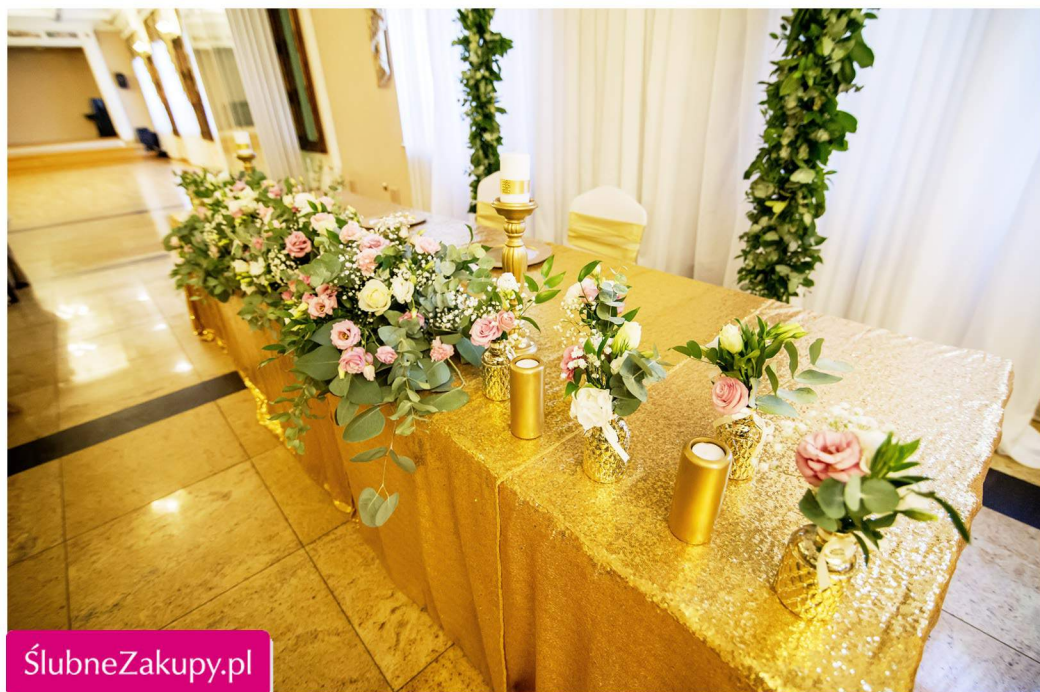

ŚlubneZakupy.pl